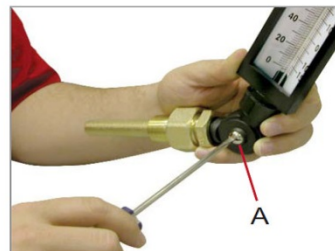

### 刻度面旋轉

緊握溫度計

轉動刻度面下方的螺母

### 角度調整

轉鬆一字螺絲(A)

調整至想要的角度

轉緊一字螺絲(A)鎖定角度