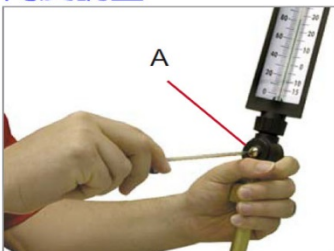

### 刻度面旋轉

緊握溫度計

轉動刻度面下方的螺母

### 角度調整

轉鬆一字螺絲(A)

調整至想要的角度

轉緊一字螺絲(A)鎖定角度